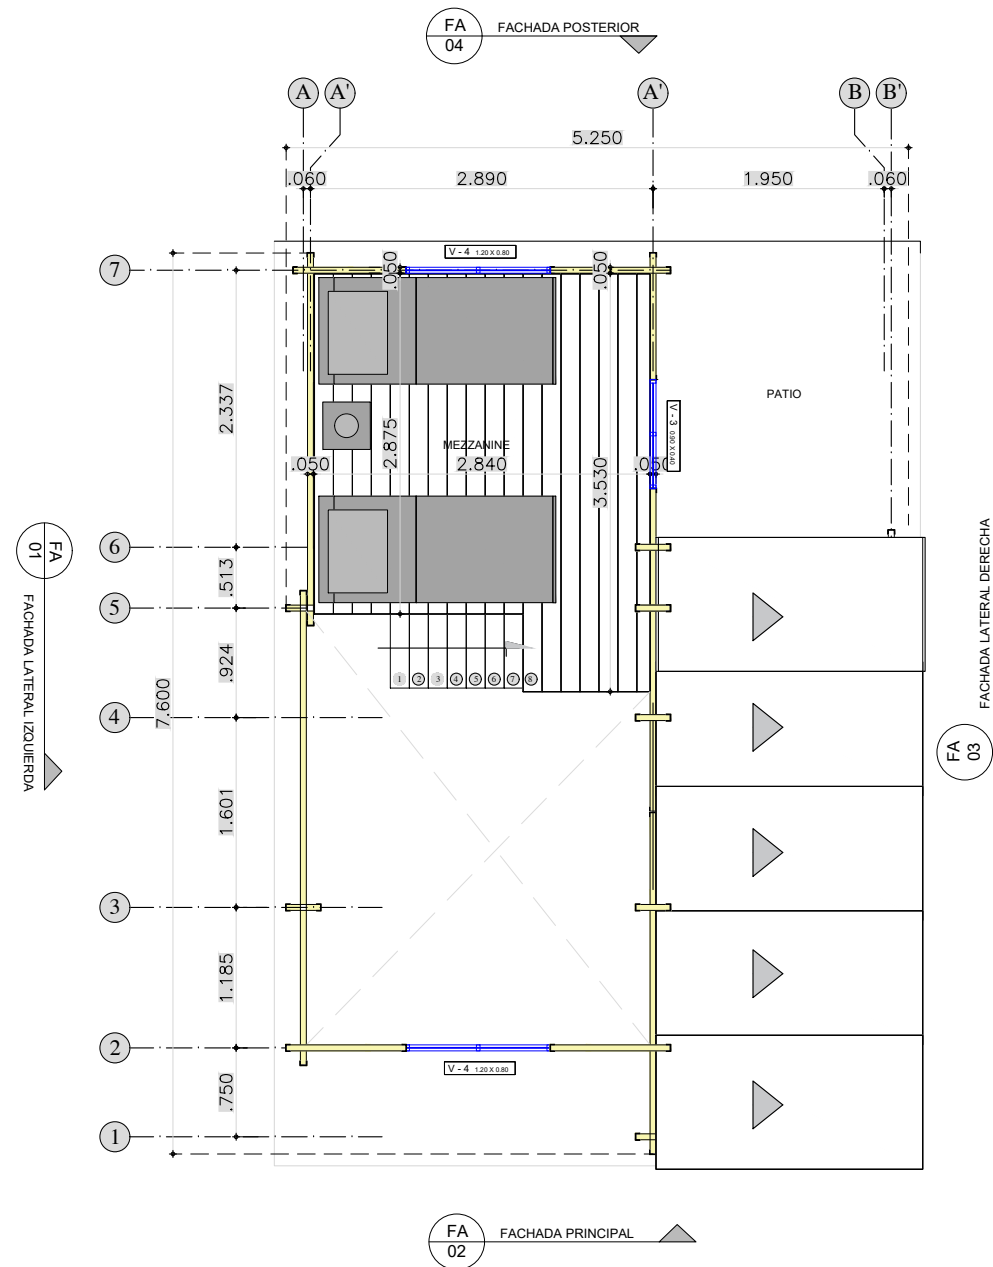

PLANTA BAJA TINY HOUSE 39 M2

PLANTA MEZZANINE TINY HOUSE 39 M2