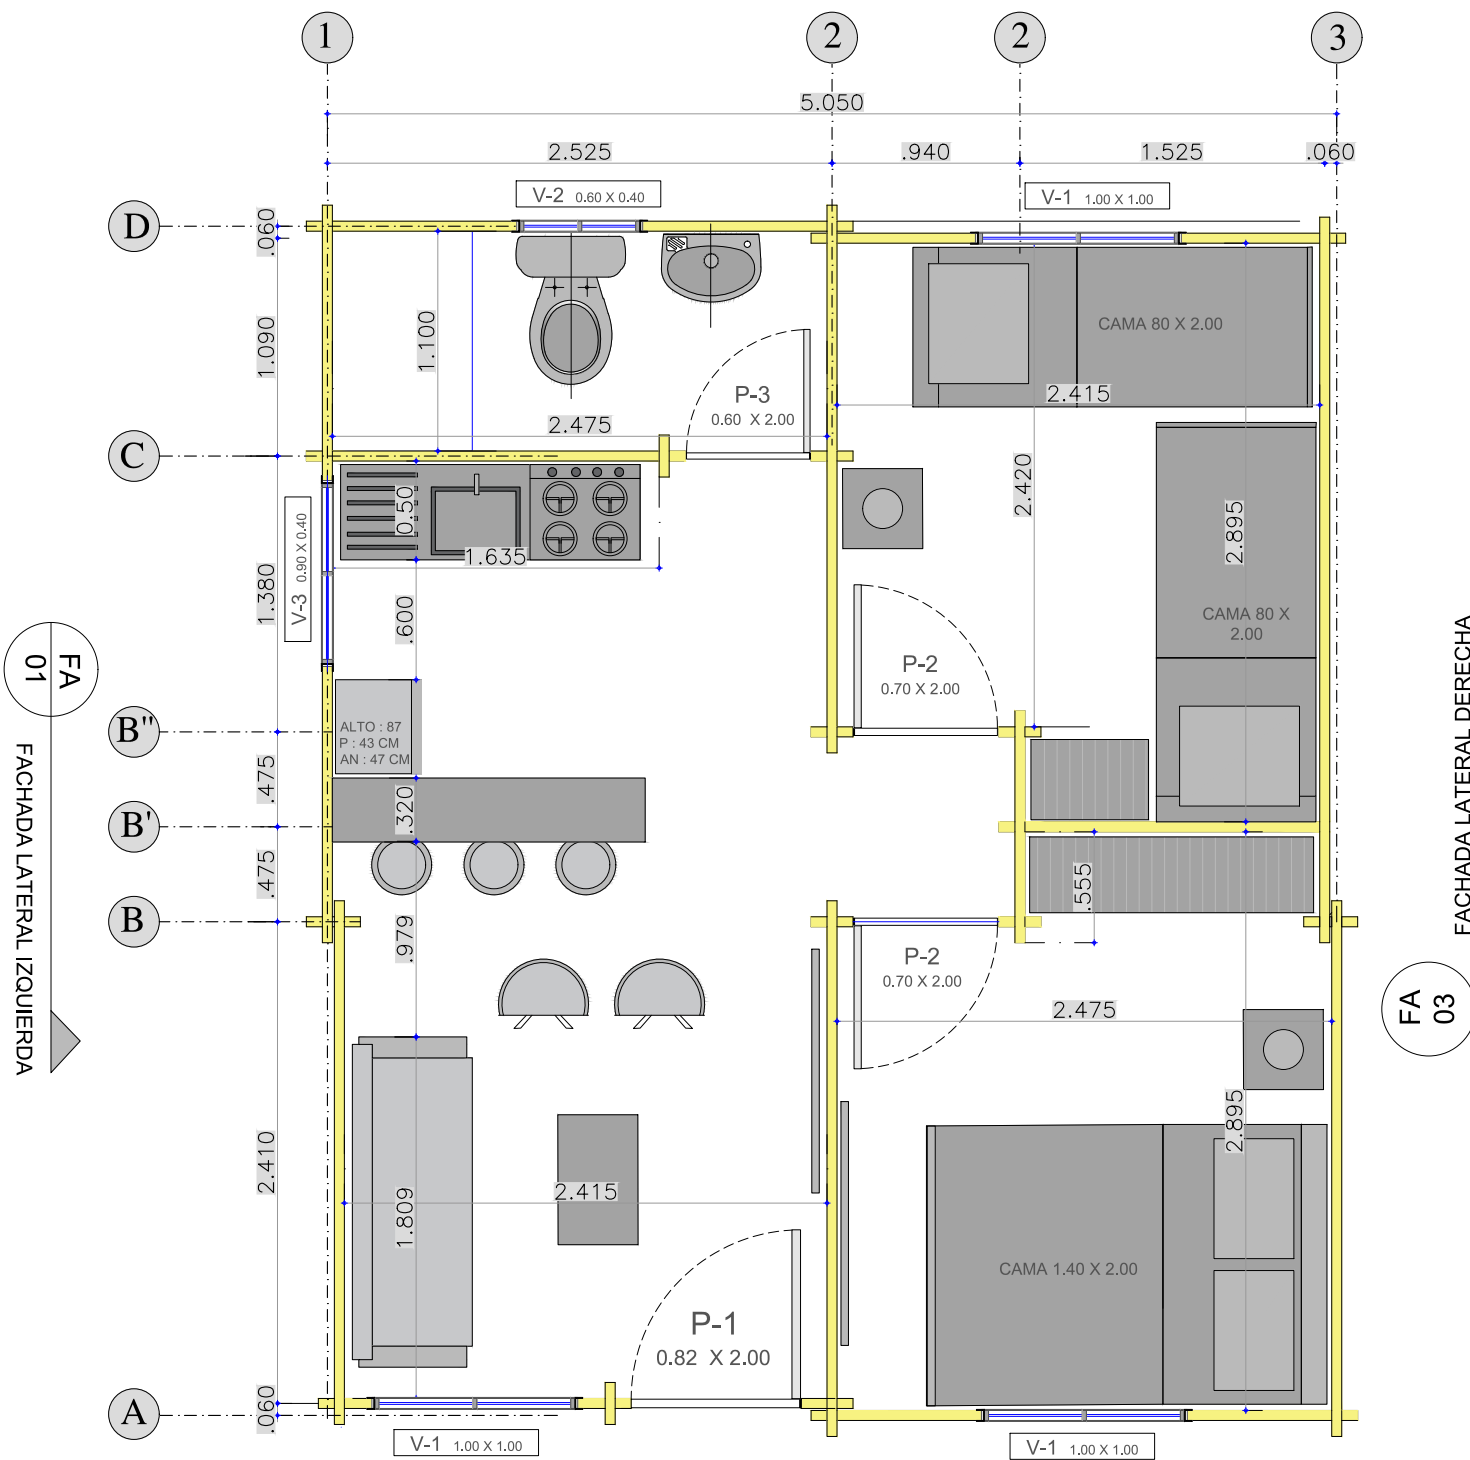

FA 04 FACHADA POSTERIOR

FA 02 FACHADA PRINCIPAL

# PLANTA GENERAL TINY HOUSE 30 G