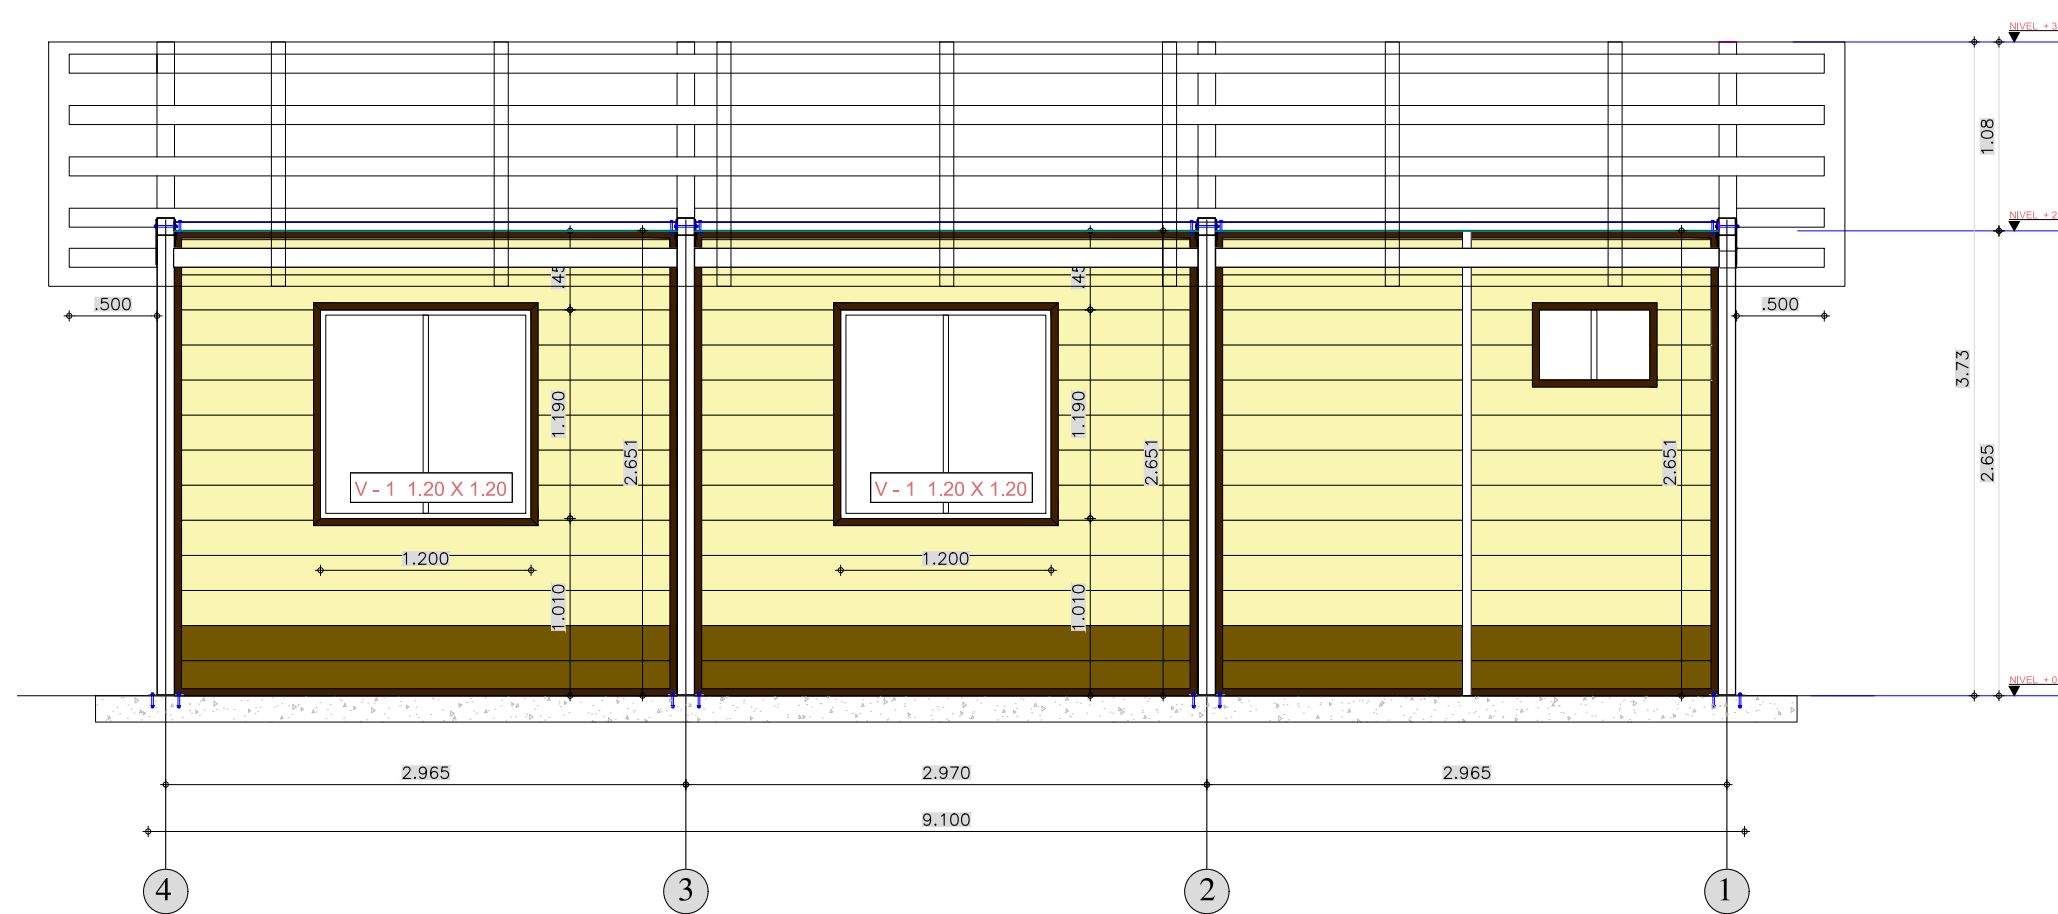

ARQUITECTURA AULA KIT 63 M2
 SOBRE PLACA +
 BATERIAS SANITARIAS LATERALES

FA 01 FACHADA LATERAL IZQUIERDA Y DERECHA

FA 04 FACHADA POSTERIOR