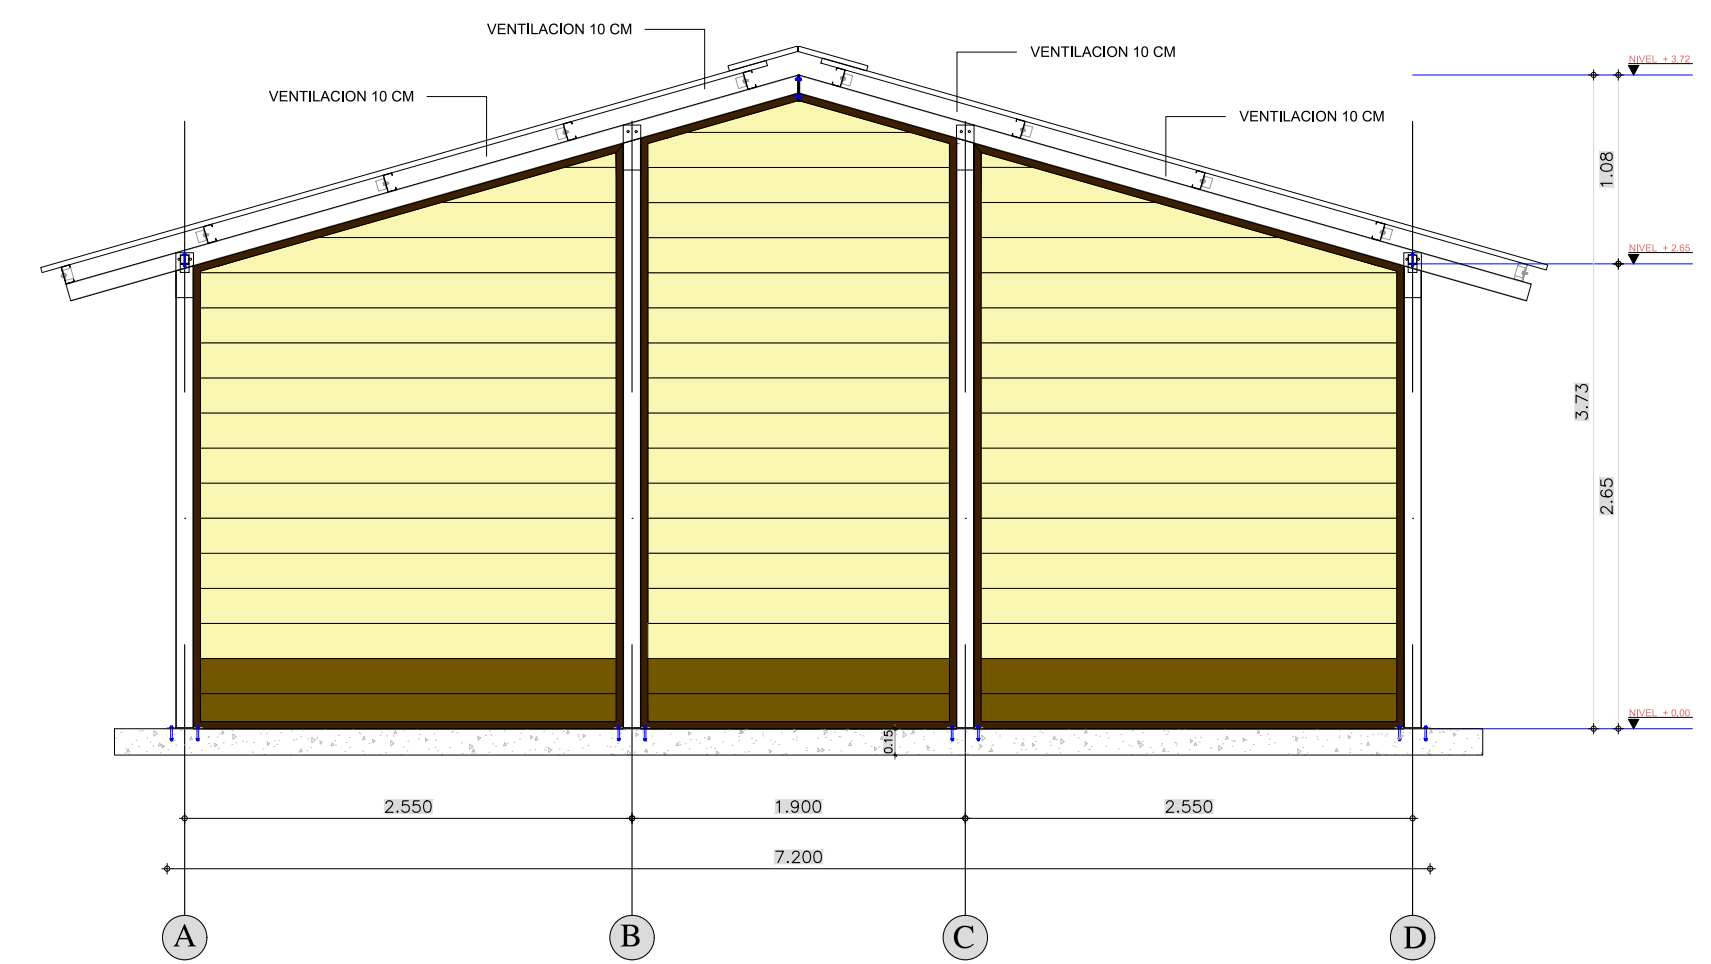

ARQUITECTURA AULA KIT 63 M2
 SOBRE PLACA +
 BATERIAS SANITARIAS LATERALES

FA 01 FACHADA LATERAL IZQUIERDA Y DERECHA

FA 04 FACHADA POSTERIOR