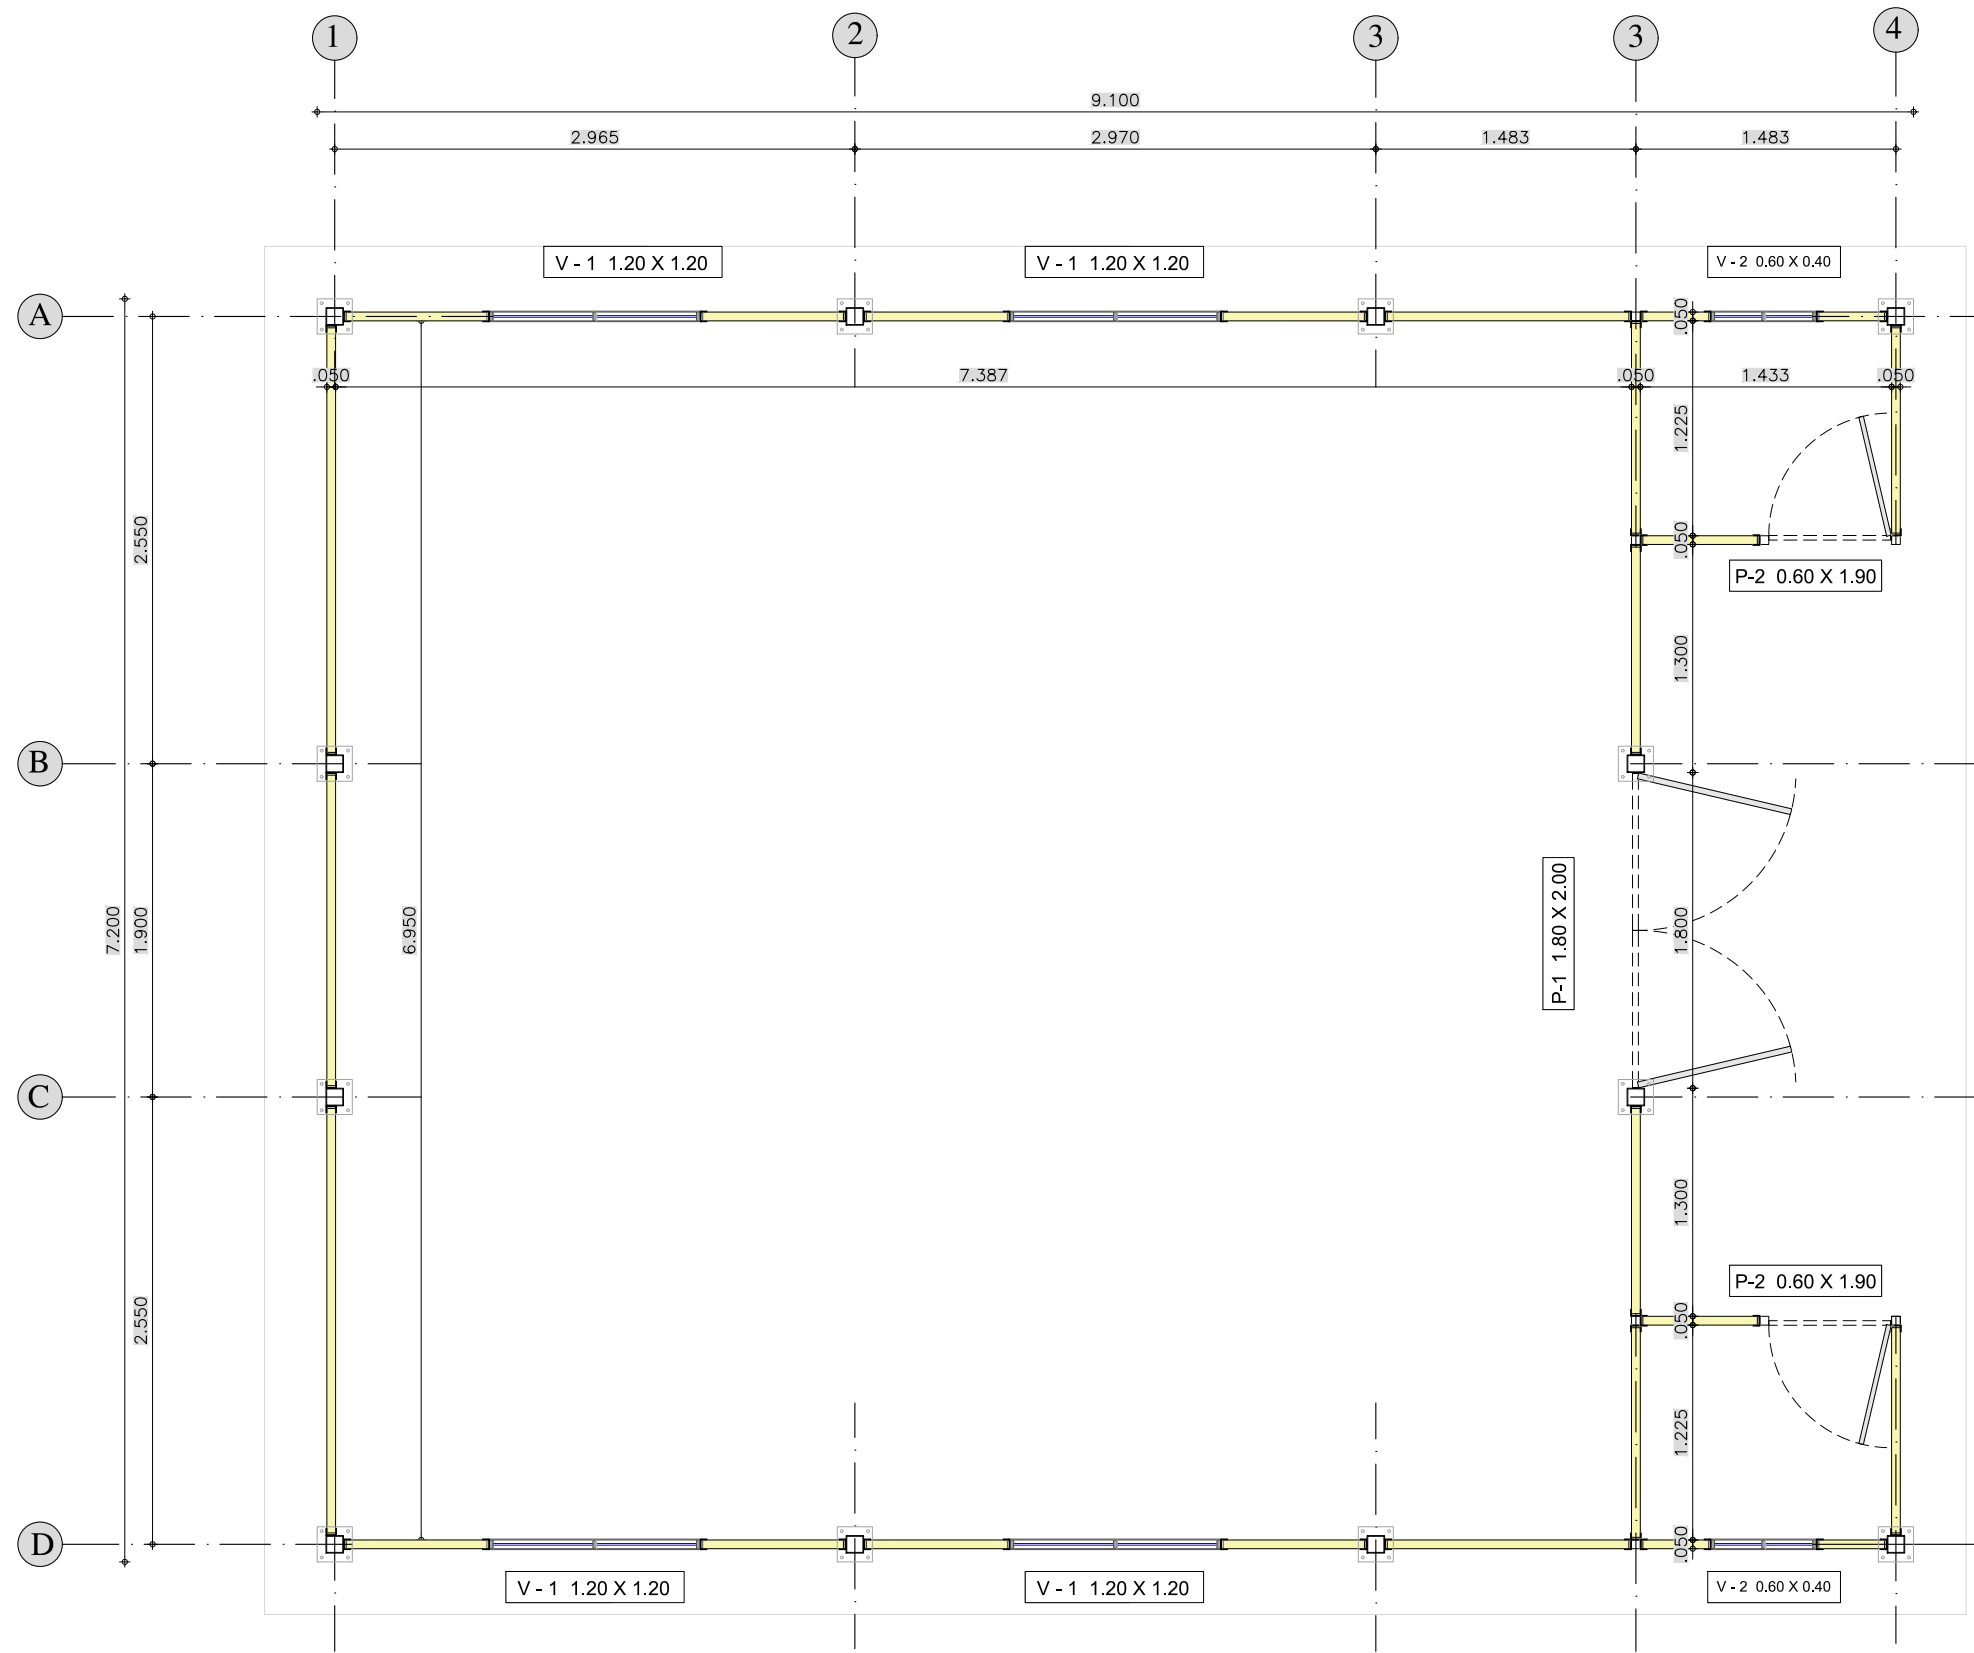

ARQUITECTURA AULA KIT 63 M2
 SOBRE PLACA +
 BATERIAS SANITARIAS LATERALES

FA 01 FACHADA LATERAL IZQUIERDA Y DERECHA

FA 04 FACHADA POSTERIOR