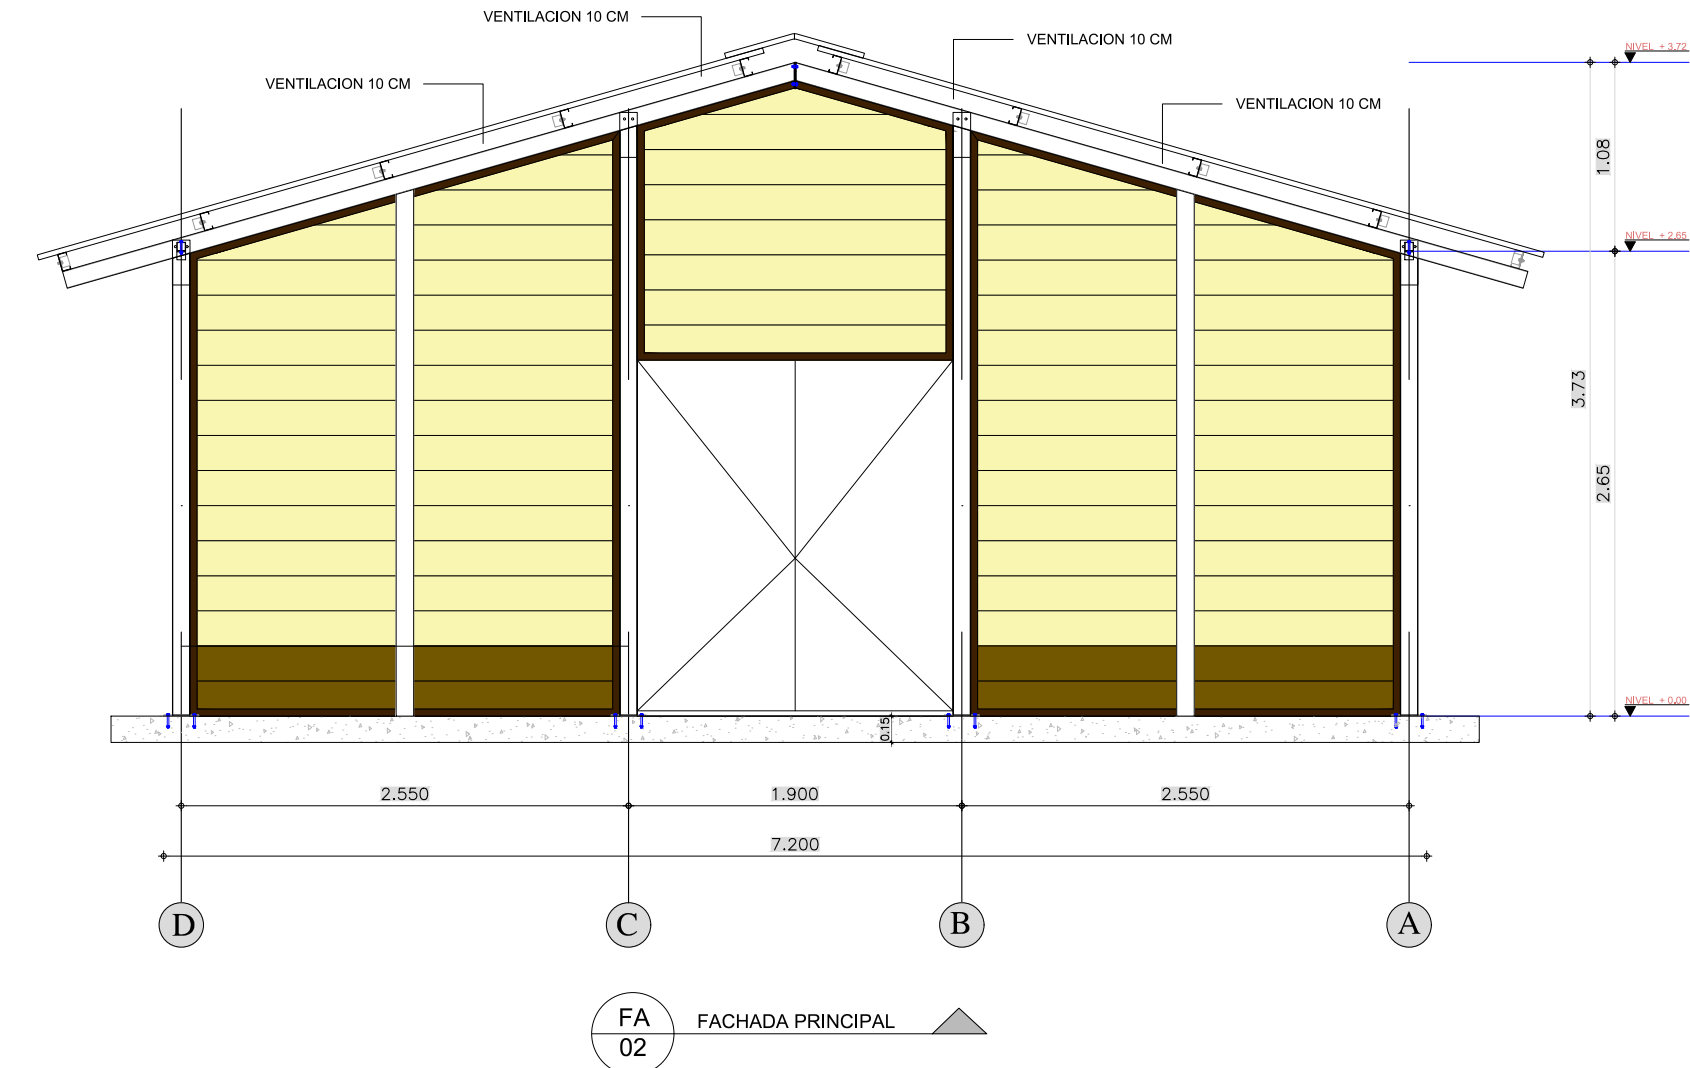

ARQUITECTURA AULA KIT 63 M2
 SOBRE PLACA +
 BATERIAS SANITARIAS LATERALES

FA 01 FACHADA LATERAL IZQUIERDA Y DERECHA

FA 04 FACHADA POSTERIOR