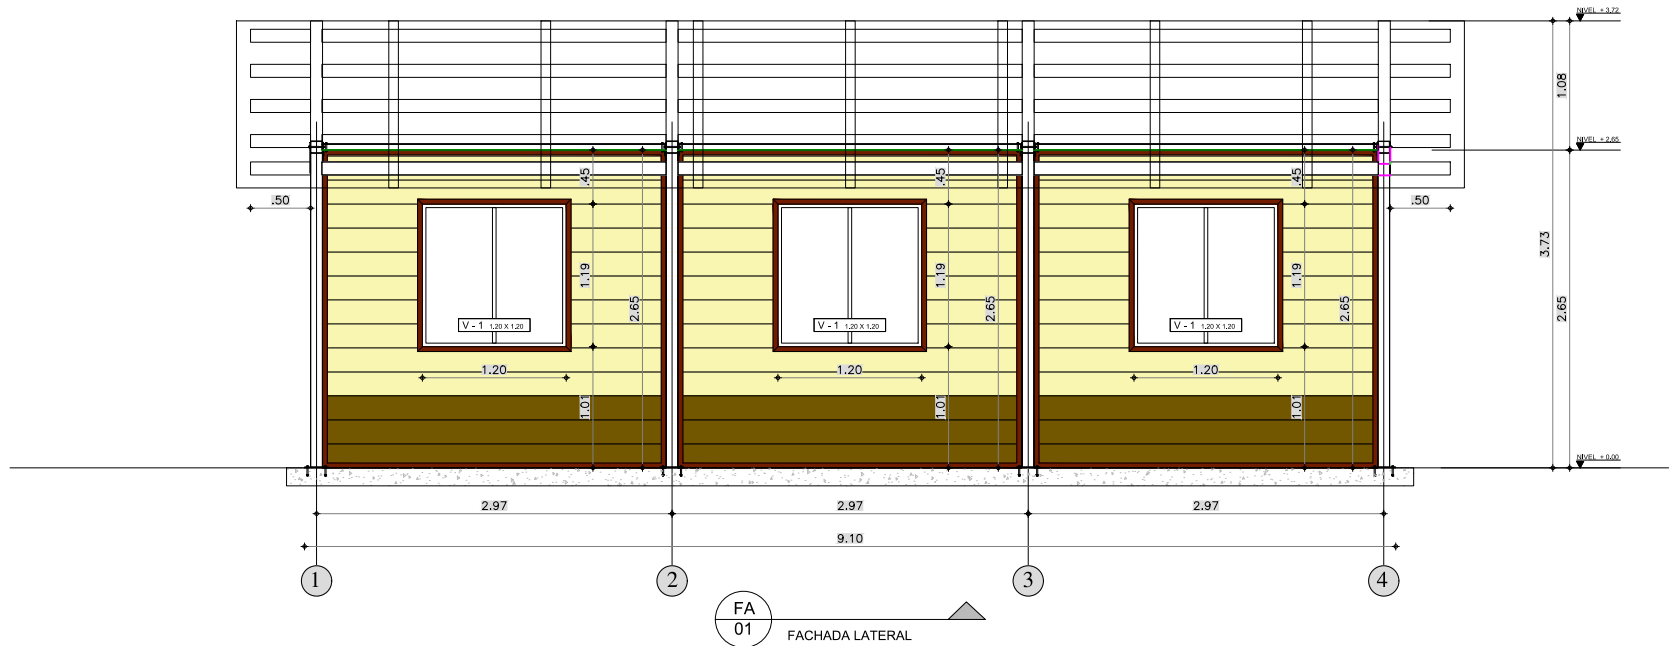

PLANTA DE CUBIERTA
AULA KIT 63 M2

PLANTA DE CUBIERTA

Esc: 1:25

FA
04 FACHADA POSTERIOR ▲

FA
01 FACHADA LATERAL IZQUIERDA ▲