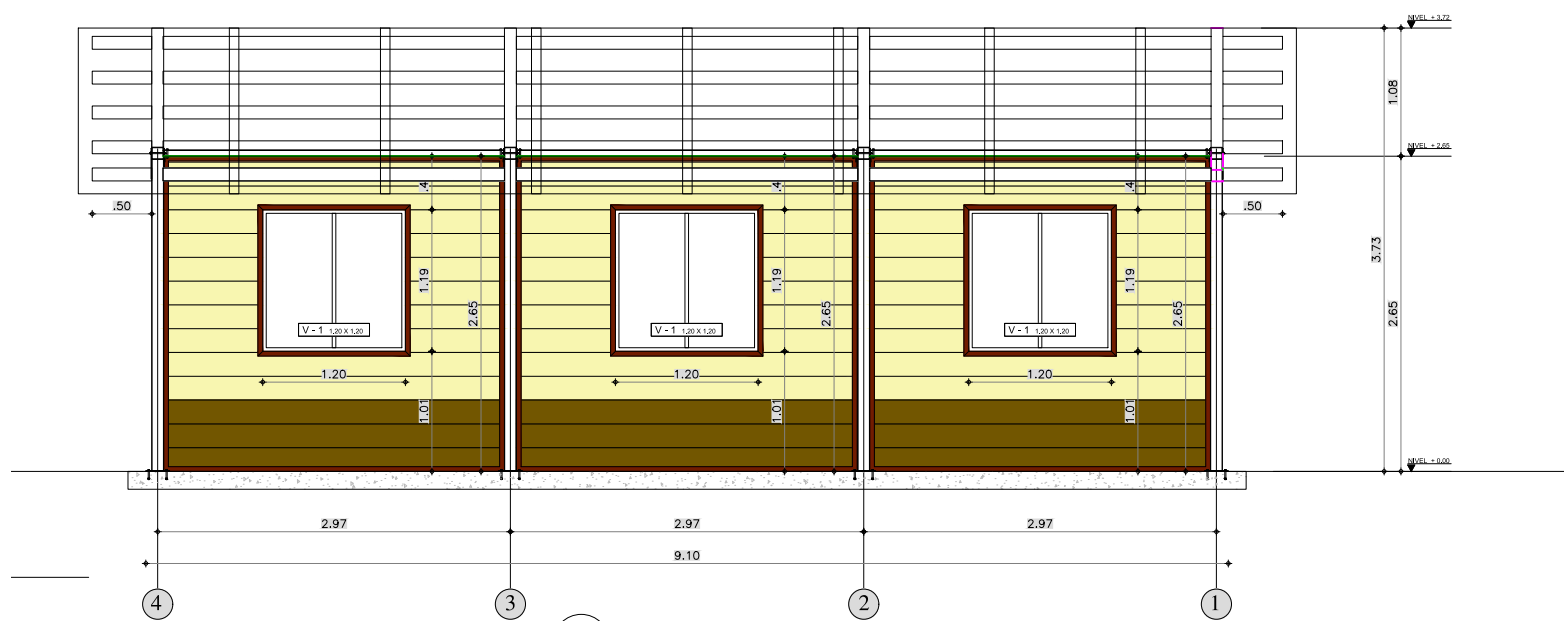

PLANTA DE CUBIERTA
AULA KIT 63 M2

PLANTA DE CUBIERTA

Esc: 1:25

FA
04 FACHADA POSTERIOR ▲

FA
01 FACHADA LATERAL IZQUIERDA ▲