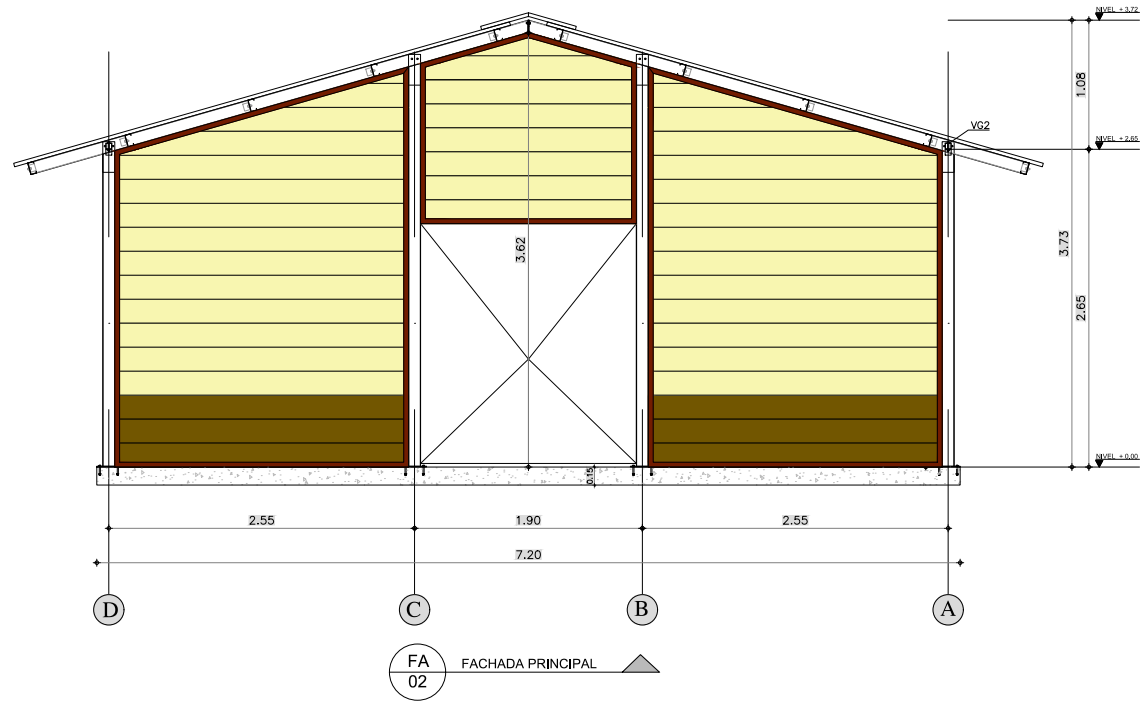

PLANTA DE CUBIERTA
AULA KIT 63 M2

PLANTA DE CUBIERTA

Esc: 1:25

FA
04 FACHADA POSTERIOR ▲

FA
01 FACHADA LATERAL IZQUIERDA ▲