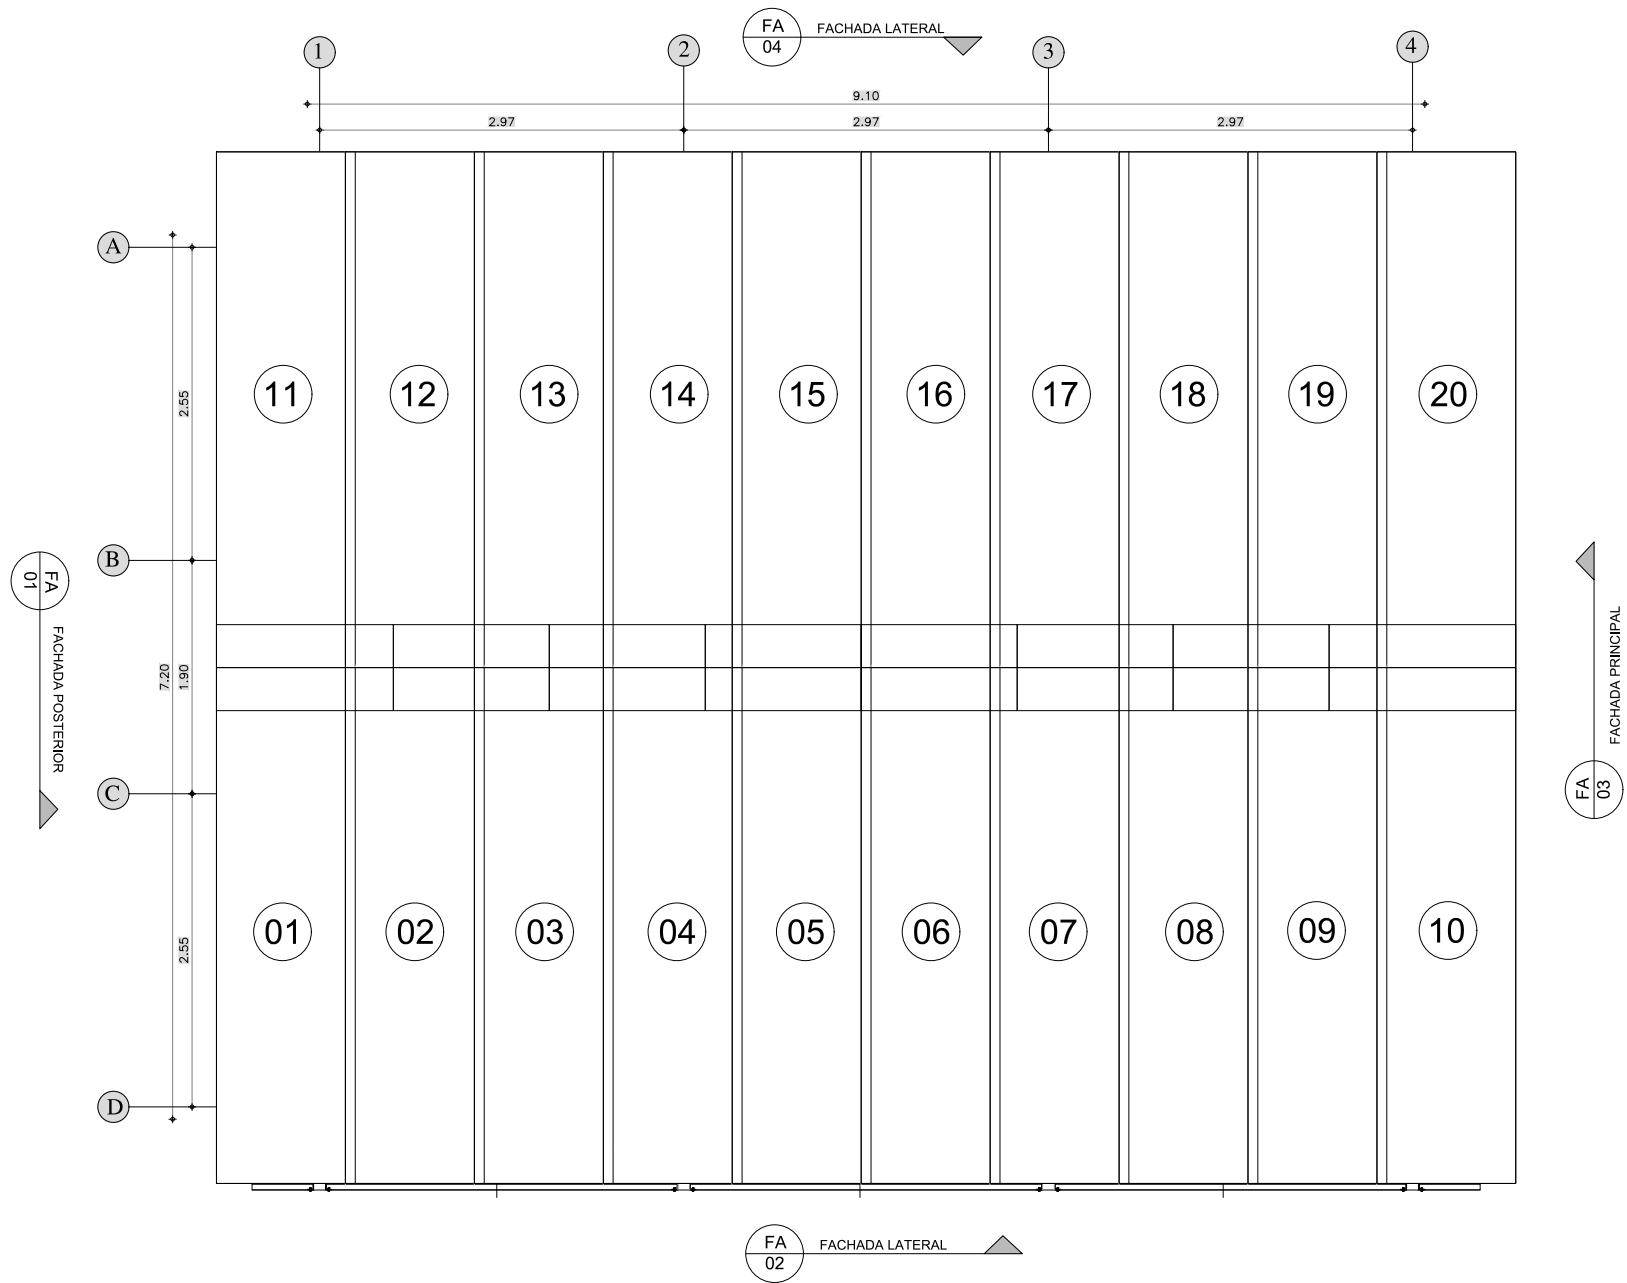

PLANTA DE CUBIERTA
AULA KIT 63 M2

PLANTA DE CUBIERTA

Esc: 1:25

FA
04 FACHADA POSTERIOR ▲

FA
01 FACHADA LATERAL IZQUIERDA ▲