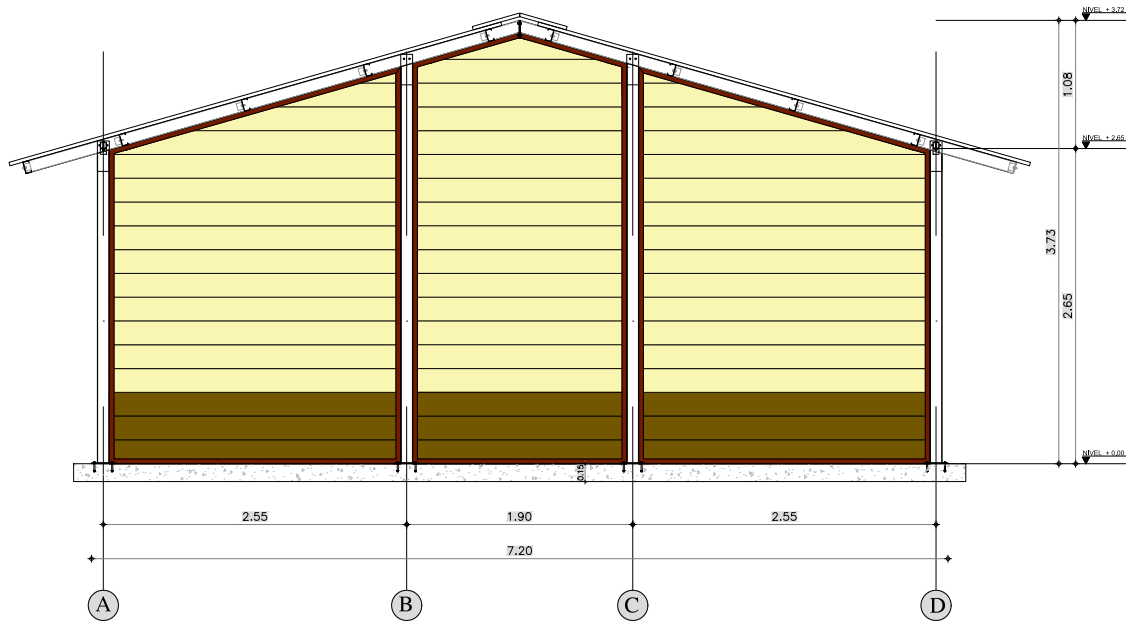

PLANTA DE CUBIERTA
AULA KIT 63 M2

PLANTA DE CUBIERTA

Esc: 1:25

FA
04 FACHADA POSTERIOR ▲

FA
01 FACHADA LATERAL IZQUIERDA ▲